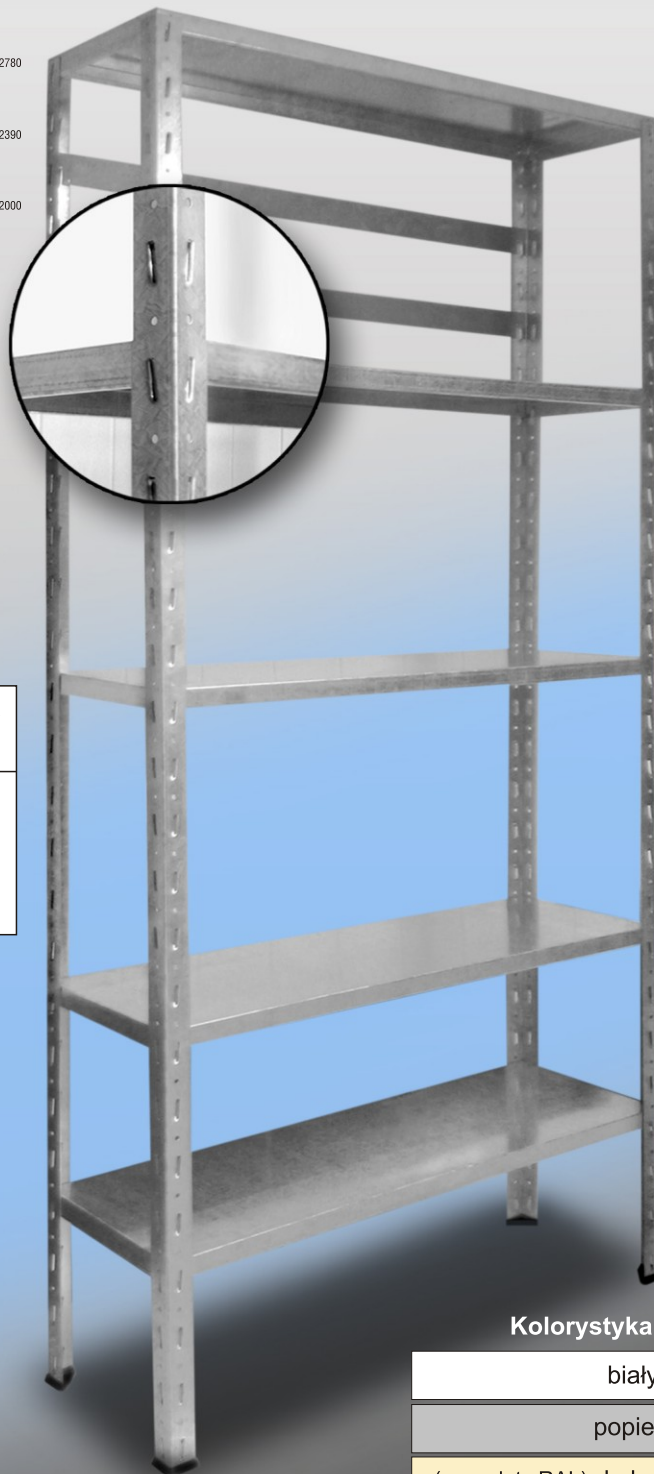

# Regał wtykowo-zaciskowy RWZ

RWZo - ocynk, RWZm - malowany

Rysunek techniczny

- 1. Słupek RWZ 38x38
- 2. Półka RWZ
- Elementy dodatkowe:**
- 3. Ogranicznik boczny
- 4. Ogranicznik tylny

WYMIARY ZEW. REGAŁU /mm/	WYMIARY PÓŁKI /mm/	WYSOKOŚĆ /mm/	OBCIĄŻENIE /kg/		PERFORACJA /mm/
			Półka	Regał	
910 x 305	905 x 300	2000 2390 2780	90kg	500kg	78 mm
910 x 405	905 x 400				
910 x 505	905 x 500				
910 x 580	905 x 575				

Kolorystyka:

biały
popiel
(wg palety RAL) kolor
ocynk