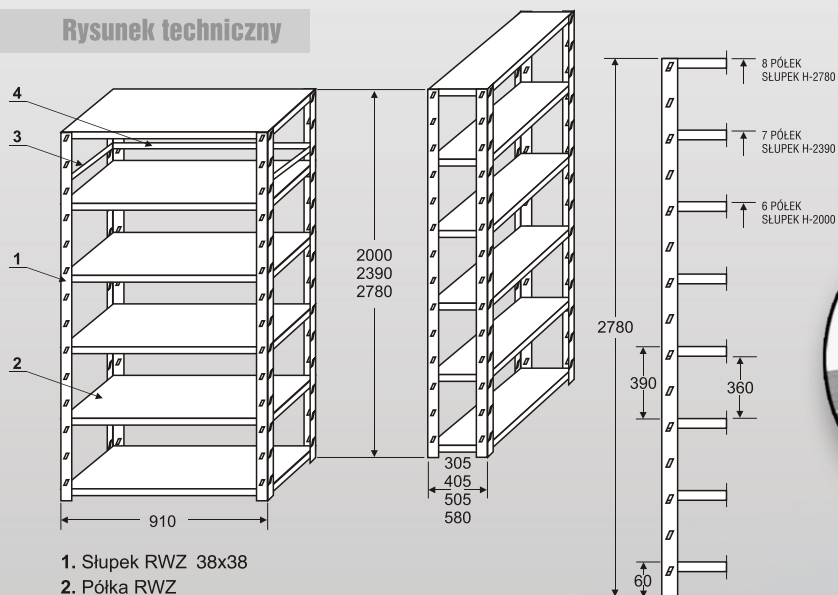

# Regał wtykowo-zaciskowy RWZ

RWZo - ocynk, RWZm - malowany

Rysunek techniczny

- 1. Słupek RWZ 38x38
- 2. Półka RWZ
- Elementy dodatkowe:**
- 3. Ogranicznik boczny
- 4. Ogranicznik tylny

WYMIARY ZEW. REGAŁU /mm/	WYMIARY PÓŁKI /mm/	WYSOKOŚĆ /mm/	OBCIĄŻENIE /kg/		PERFORACJA /mm/
			Półka	Regał	
910 x 305	905 x 300	2000 2390 2780	90kg	500kg	78 mm
910 x 405	905 x 400				
910 x 505	905 x 500				
910 x 580	905 x 575				

Kolorystyka:

biały
popiel
(wg palety RAL) kolor
ocynk