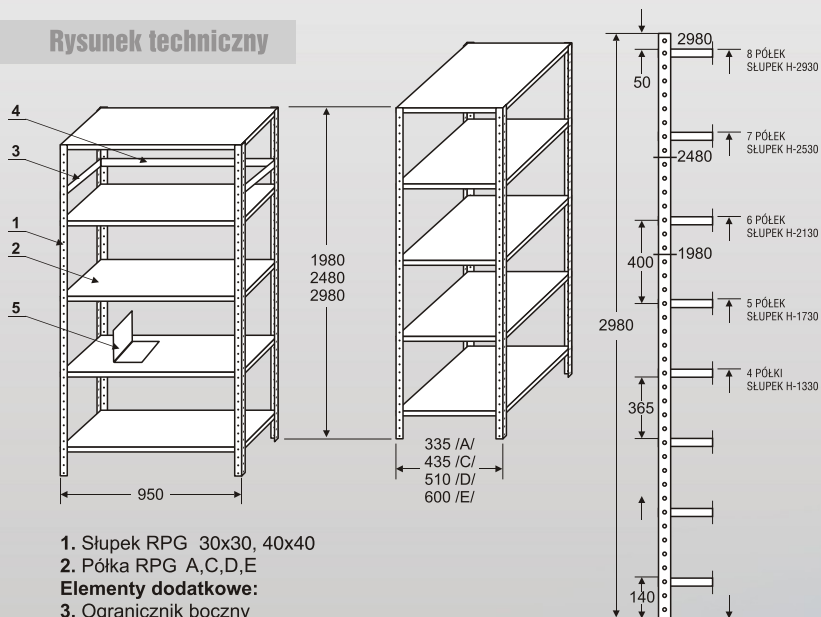

Regał uniwersalny RPG

RPGo - ocynk, RPGm - malowany

Rysunek techniczny

1. Słupek RPG 30x30, 40x40
 2. Półka RPG A,C,D,E
- Elementy dodatkowe:**
3. Ogranicznik boczny
 4. Ogranicznik tylny
 5. Przegródka wsporcza do segregatora

Na życzenie klienta istnieje możliwość wykonania regałów w innych wymiarach.

WYMIARY ZEW. REGAŁU /mm/	WYMIARY PÓŁKI /mm/	WYSOKOŚĆ /mm/	OBCIĄŻENIE /kg/		PERFORACJA /mm/
			Półka	Regał	
A 950 x 335	940 x 325	1980 2480 2980	100kg 150kg	słupek 30x30	30 mm 50 mm
C 950 x 435	940 x 425			750kg	
D 950 x 510	940 x 500			1000kg	
E 950 x 600	940 x 590			słupek 40x40	

Kolorystyka:

biały
popiel
(wg palety RAL) kolor
ocynk